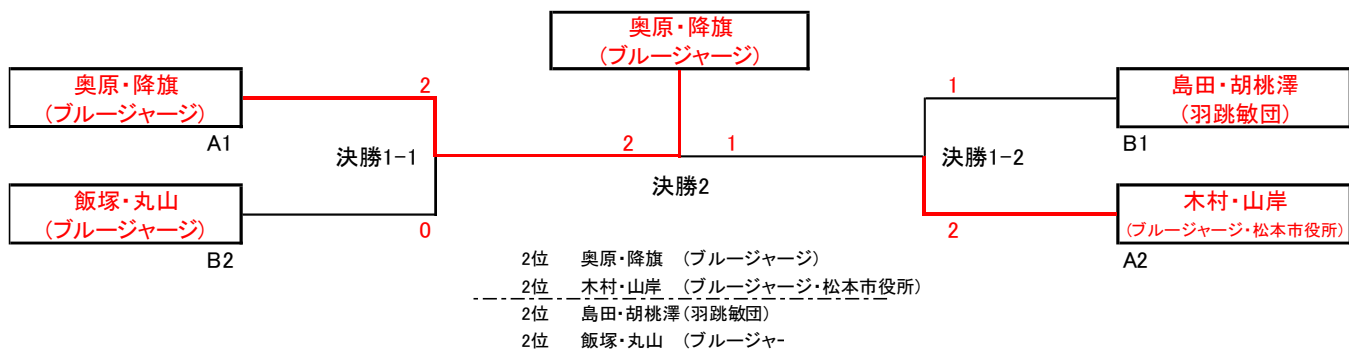

混合Bクラス

決勝

●決勝1-1

奥原・降旗 (ブルージャージ)	2 - 0	飯塚・丸山 (ブルージャージ)
(21 - 14)		(21 - 18)
(21 - 18)		(-)

●決勝1-2

島田・胡桃澤 (羽跳敏団)	1 - 2	木村・山岸 (ブルージャージ・松本市役所)
(12 - 21)		(21 - 15)
(17 - 21)		(17 - 21)

●決勝2

奥原・降旗 (ブルージャージ)	2 - 1	木村・山岸 (ブルージャージ・松本市役所)
(21 - 17)		(14 - 21)
(14 - 21)		(21 - 11)