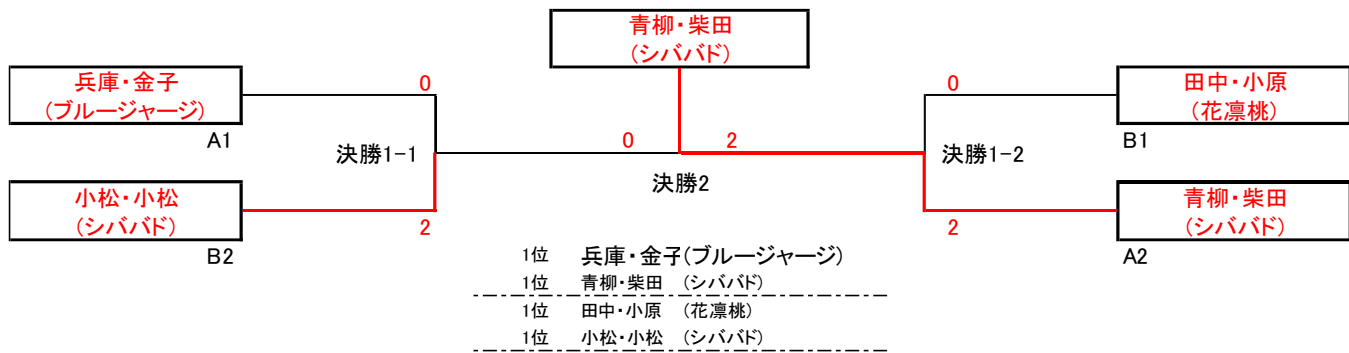

混合Aクラス

決勝

●決勝1-1

兵庫・金子 (ブルージャージ)	0 - 2	小松・小松 (シババド)
(19 - 21)		(18 - 21)
(18 - 21)		(-)

●決勝1-2

田中・小原 (花凜桃)	0 - 2	青柳・柴田 (シババド)
(15 - 21)		(7 - 21)
(7 - 21)		(-)

●決勝2

小松・小松 (シババド)	0 - 2	青柳・柴田 (シババド)
(10 - 21)		(8 - 21)
(8 - 21)		(-)