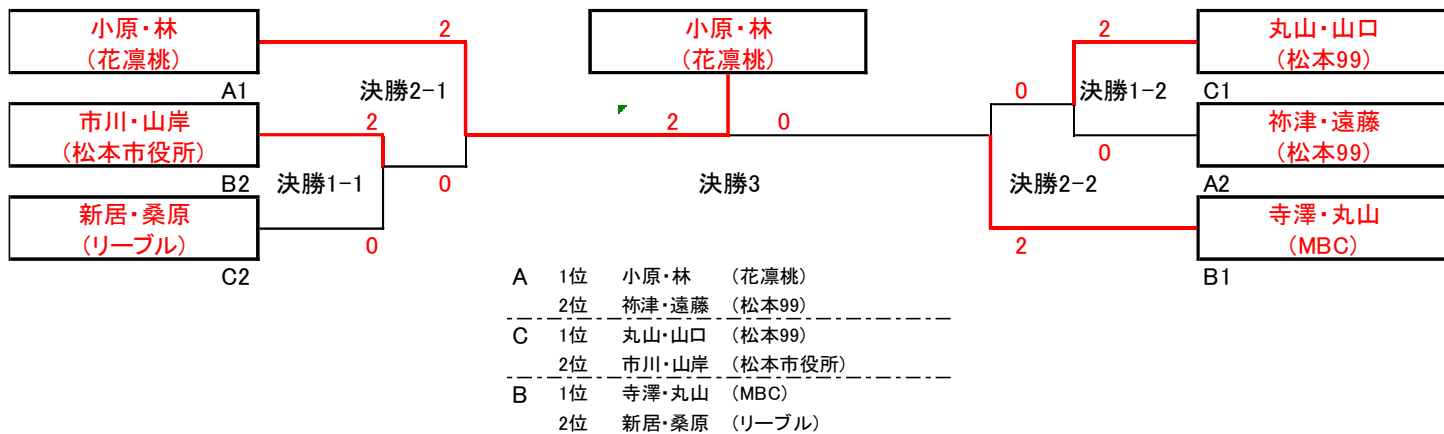

女子ABクラス

決勝

●決勝1-1

市川・山岸	2	-	0	新居・桑原
(松本市役所)	(21	-	18)	(リーブル)
	(21	-	13)	
	(-	-	-)	

●決勝1-2

丸山・山口	2	-	0	柗津・遠藤
(松本99)	(21	-	14)	(松本99)
	(21	-	16)	
	(-	-	-)	

●決勝2-1

小原・林	2	-	0	市川・山岸
(花凜桃)	(21	-	7)	(松本市役所)
	(21	-	13)	
	(-	-	-)	

●決勝2-2

丸山・山口	0	-	2	寺澤・丸山
(松本99)	(18	-	21)	(MBC)
	(16	-	21)	
	(-	-	-)	

●決勝3

小原・林	2	-	0	寺澤・丸山
(花凜桃)	(21	-	16)	(MBC)
	(21	-	7)	
	(-	-	-)