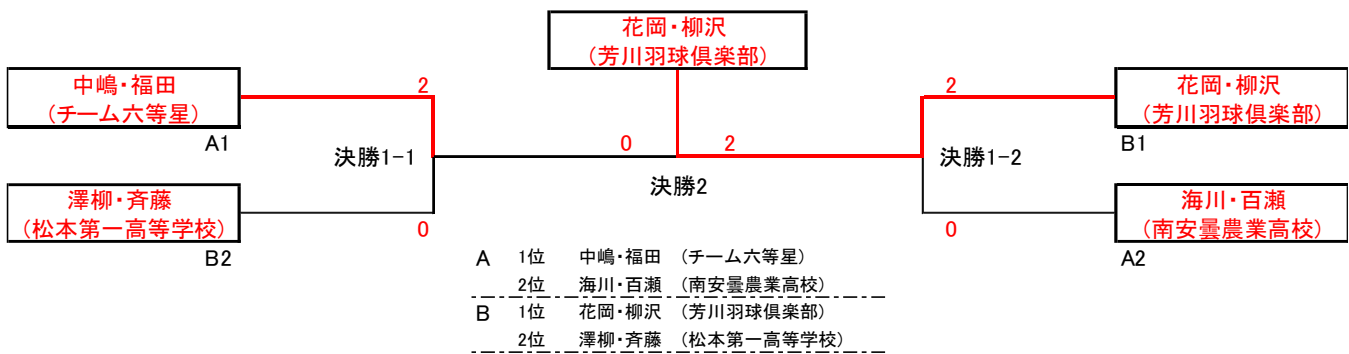

男子 Dクラス
予

	①	②	③	④		勝敗	得失 セット差	得失 点差	順位
Aブロック	中嶋・福田	荻窪・坪田	牛山・河内	海川・百瀬					
① 中嶋・福田 (チーム六等星)	/	2 - 0 (21 - 18) (21 - 13) (-)	2 - 1 (16 - 21) (21 - 9) (21 - 17)	2 - 1 (21 - 13) (20 - 21) (21 - 17)		3 - 0	4	33	1
② 荻窪・坪田 (南安曇農業高校)	0 - 2 (18 - 21) (13 - 21) (0 - 0)	/	2 - 1 (19 - 21) (21 - 19) (21 - 16)	0 - 2 (10 - 21) (19 - 21) (-)		1 - 2	-3	-19	3
③ 牛山・河内 (チーム六等星)	1 - 2 (21 - 16) (9 - 21) (17 - 21)	1 - 2 (21 - 19) (19 - 21) (16 - 21)	/	0 - 2 (15 - 21) (14 - 21) (-)		0 - 3	-4	-29	4
④ 海川・百瀬 (南安曇農業高校)	1 - 2 (13 - 21) (21 - 20) (17 - 21)	2 - 0 (21 - 10) (21 - 19) (0 - 0)	2 - 0 (21 - 15) (21 - 14) (0 - 0)	/		2 - 1	3	15	2

試合順 : ①-②(審判③④) ③-④(審判①②) ①-③(審判②④) ②-④(審判①③) ①-④(審判②③) ②-③(審判①④)

	①	②	③	④		勝敗	得失 セット差	得失 点差	順位
Bブロック	花岡・柳沢	仁村・石田	澤柳・斉藤	高橋・二木					
① 花岡・柳沢 (芳川羽球倶楽部)	/	2 - 0 (21 - 15) (21 - 8) (-)	2 - 0 (21 - 12) (21 - 8) (-)	2 - 0 (21 - 12) (21 - 10) (-)		3 - 0	6	61	1
② 仁村・石田 (南安曇農業高校)	0 - 2 (15 - 21) (8 - 21) (0 - 0)	/	1 - 2 (21 - 16) (14 - 21) (19 - 21)	1 - 2 (19 - 21) (21 - 14) (19 - 21)		0 - 3	-4	-20	4
③ 澤柳・斉藤 (松本第一高等学校)	0 - 2 (12 - 21) (8 - 21) (0 - 0)	2 - 1 (16 - 21) (21 - 14) (21 - 19)	/	2 - 1 (20 - 21) (21 - 13) (21 - 14)		2 - 1	0	-4	2
④ 高橋・二木 (南安曇農業高校)	0 - 2 (12 - 21) (10 - 21) (0 - 0)	2 - 1 (21 - 19) (14 - 21) (21 - 19)	- 2 (21 - 20) (13 - 21) (14 - 21)	/		1 - 2	-3	-37	3

試合順 : ①-②(審判③④) ③-④(審判①②) ①-③(審判②④) ②-④(審判①③) ①-④(審判②③) ②-③(審判①④)

男子Dクラス
決勝

●決勝1-1 中嶋・福田 **2 - 0** 澤柳・斉藤
(チーム六等星) (21 - 15) (松本第一高等学校)
(21 - 14)
(-)

●決勝1-2 花岡・柳沢 **2 - 0** 海川・百瀬
(芳川羽球倶楽部) (21 - 13) (南安曇農業高校)
(21 - 15)
(-)

●決勝2 中嶋・福田 **0 - 2** 花岡・柳沢
(チーム六等星) (13 - 21) (芳川羽球倶楽部)
(13 - 21)
(-)